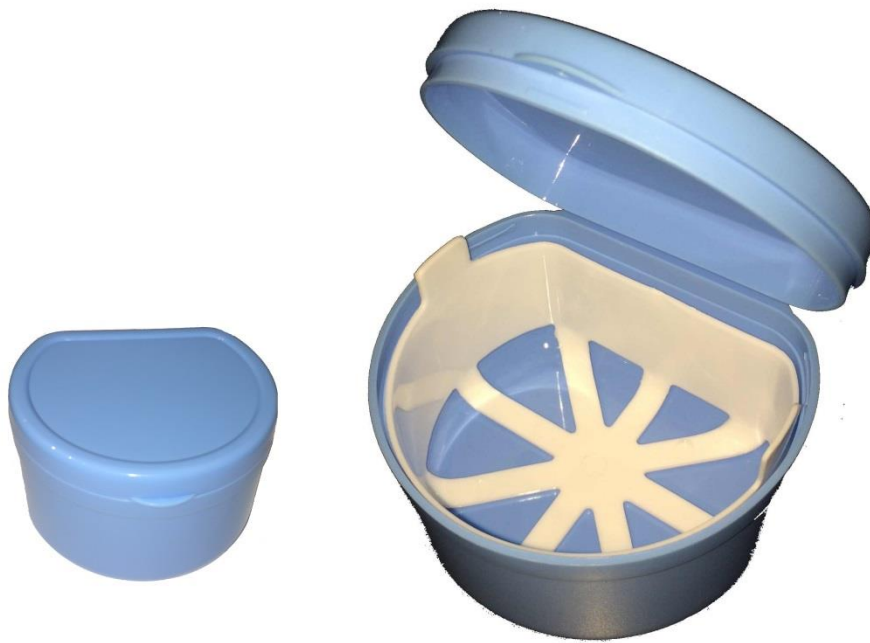

*Boite à dentier avec égouttoir*

Boite à dentier – Ref CHM001

- Boite à dentier avec égouttoir en PVC bleu
- Poids : 50g
- Dimensions : Longueur : 9 cm, largeur : 8 cm, hauteur : 5,5 cm
- Ref – CHM001