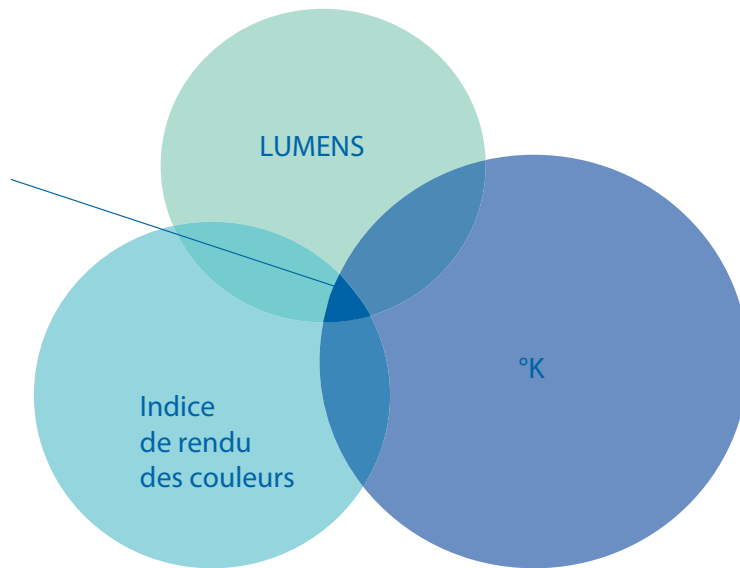

Technologie Welch Allyn SureColor LED

WELCH ALLYN
SURECOLOR™ LED

La différence Welch Allyn LED

Avec le bon équilibre entre la température de couleur, l'aspect de la couleur (ou CRI) et la luminosité, nous avons optimisé la technologie LED pour les instruments d'ORL.

Les lampes LED Welch Allyn sont conçues pour durer jusqu'à 20 000 heures

Les lampes LED Welch Allyn vous offrent une vraie couleur des tissus, plus de clarté et une meilleure définition du canal auriculaire et du fond de l'oeil